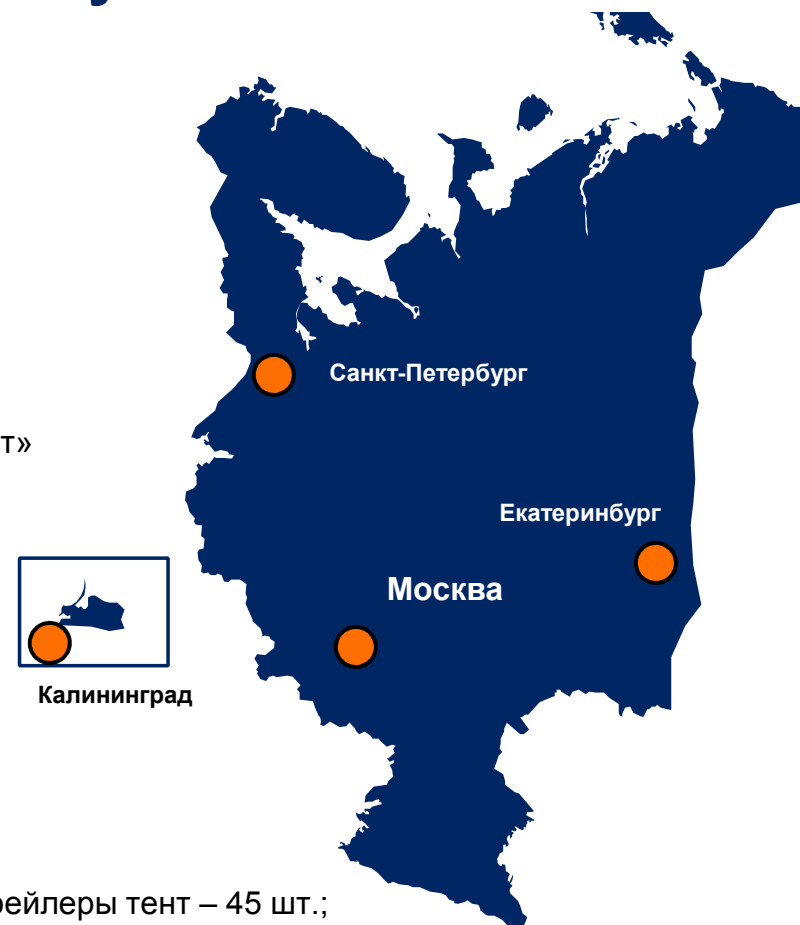

DSV A/S – глобальный оператор транспортно-логистических услуг

DSV – это...

- собственные отделения более чем в 60 странах мира
- разветвленная партнерская сеть в 110 государствах
- более 22000 сотрудников
- более 5 миллиардов € годового оборота
- более 2.200.000 м2 складских площадей

DSV в Калининграде

Компания в Калининграде представлена ООО «ДСВ Транспорт»

- 1994 – образование компании в г. Калининграде
- 1999 – вход в состав DSV A/S (Дания)
- 2008 – получение статуса резидента ОЭЗ
- 2009 – ввод в эксплуатацию логистического комплекса

ООО «ДСВ Транспорт»

- Член АСМАП, Ассоциации иностранных инвесторов
- Резидент ОЭЗ Калининградская область
- Более 10,000 м2 складских площадей и офисов
- Собственный автотранспорт: седельные тягачи – 34 шт., трейлеры тент – 45 шт.;
- € 225 тысяч (2009) годового оборота
- 120 профессиональных сотрудников, владеющих несколькими иностранными языками